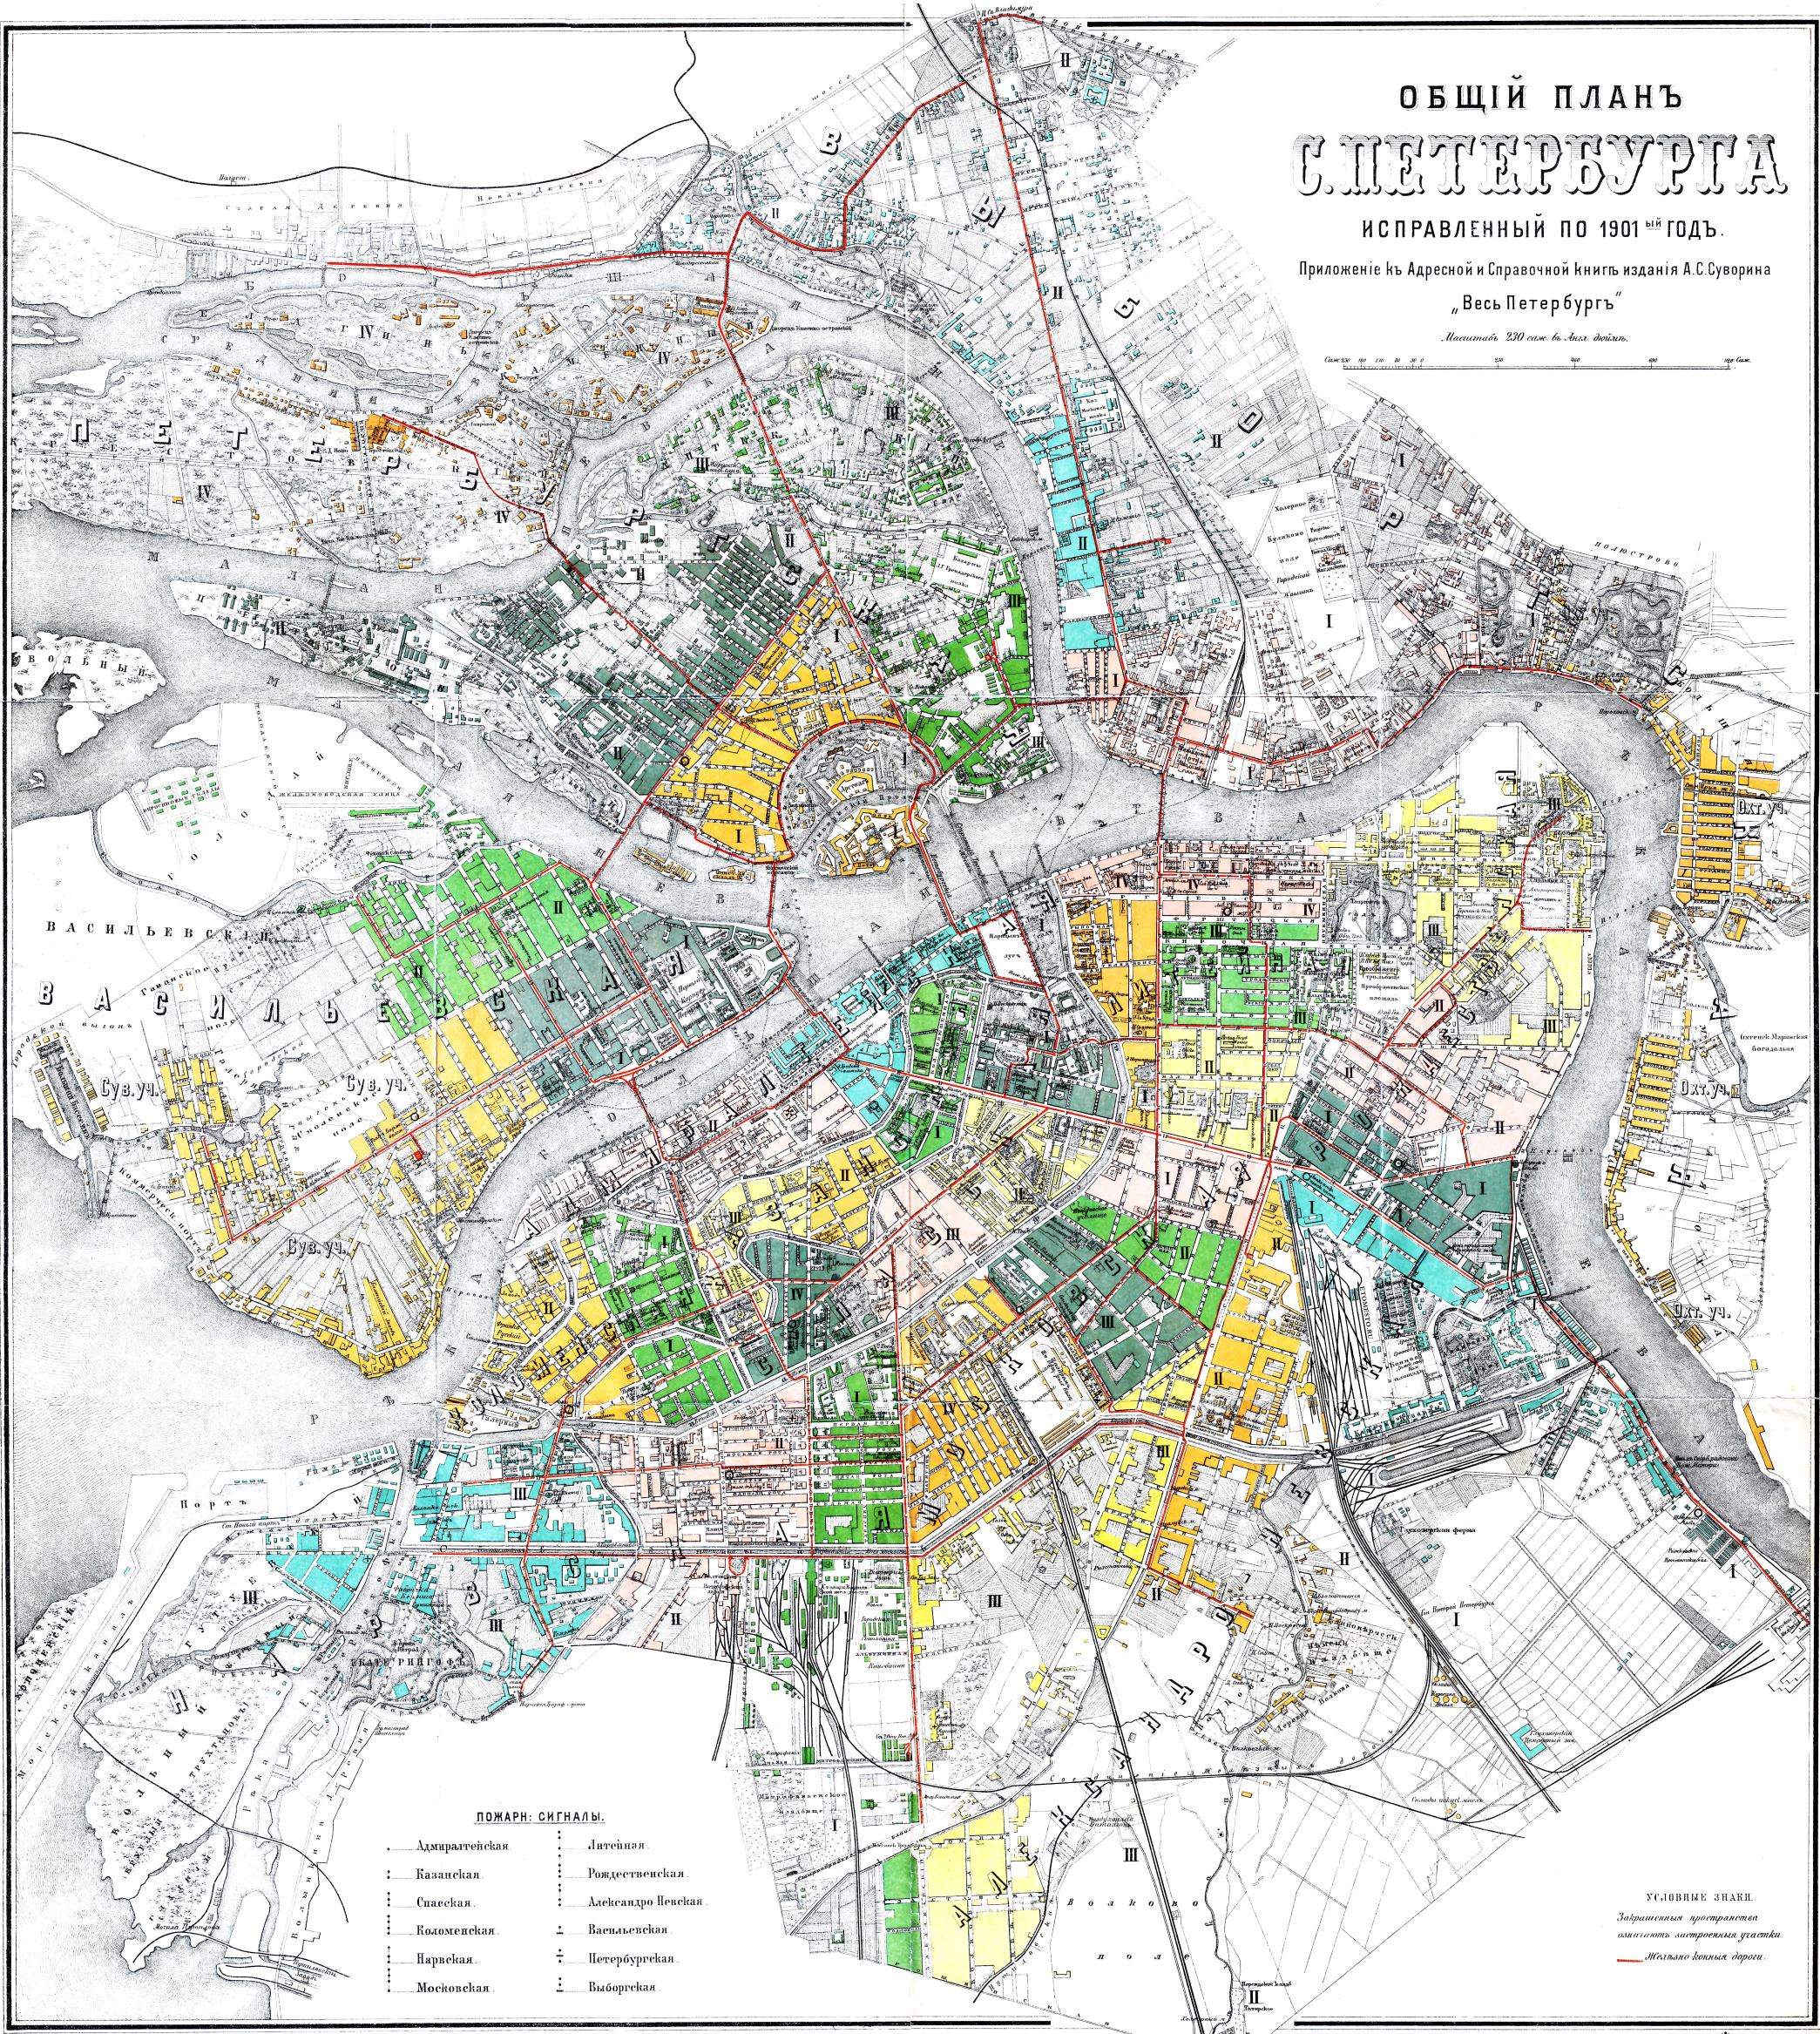

ОБЩИЙ ПЛАНЪ С. ПЕТЕРБУРГА

ИСПРАВЛЕННЫЙ ПО 1901^{ый} ГОДЪ.

Приложение къ Адресной и Справочной книгъ изданія А. С. Суворина
„Весь Петербургъ“

Масштабъ 230 саж. въ выс. дюймѣ.

Самъ 100 200 300 400 500 600 700 800 900 1000 саж.

ПОЖАРН. СИГНАЛЫ.

- | | |
|------------------|-------------------|
| — Адмиралтейская | — Литейная |
| — Казанская | — Рождественская |
| — Спаская | — Александровская |
| — Коломенская | — Васильевская |
| — Нарвская | — Петербургская |
| — Московская | — Выборгская |

УСЛОВНЫЕ ЗНАКИ

Затригнутыя пространства означаютъ историческія участки.
— Желтою линіею дороги.